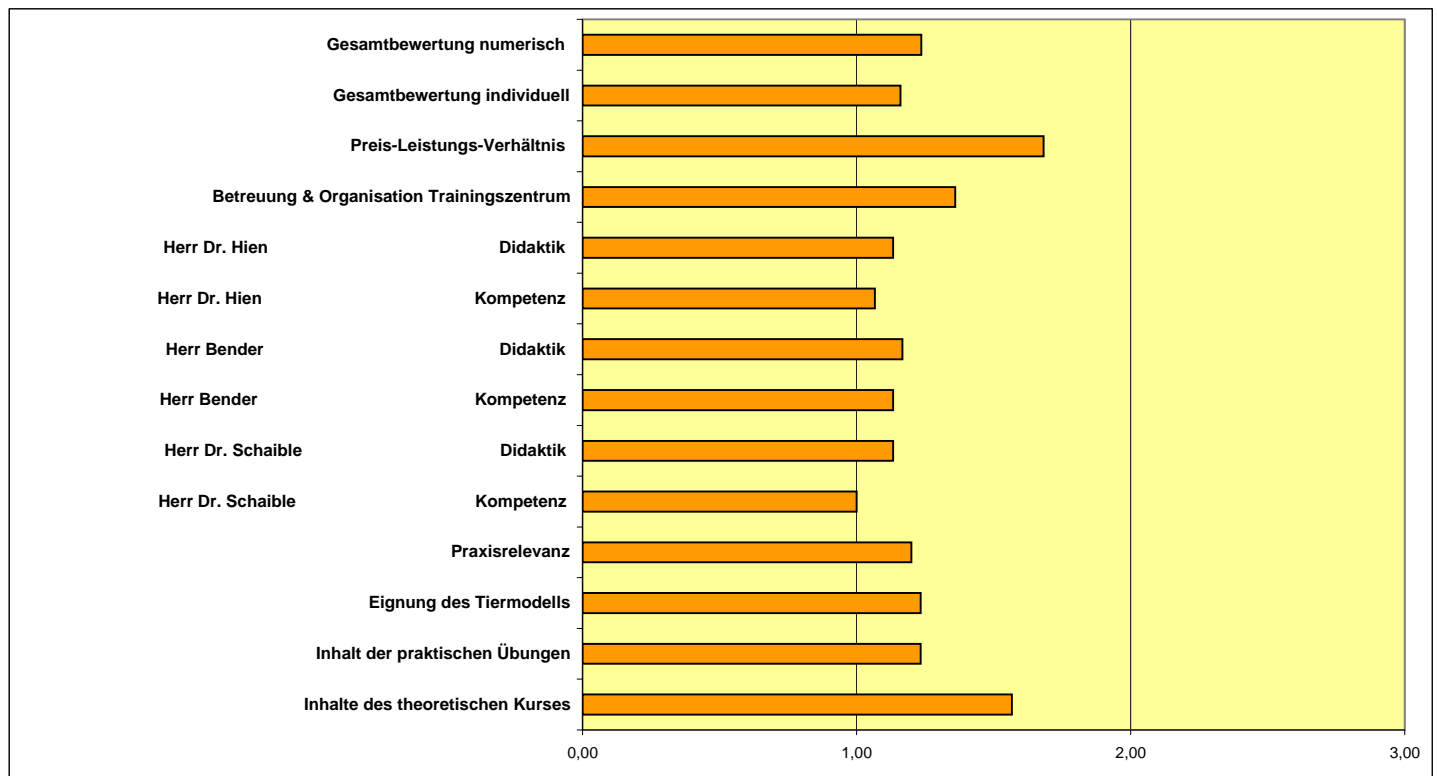

Auswertung / Evaluierung

Wie bewerten Sie:	Skala	1	2	3	4	5	keine Bewertung	Anzahl der Bewertungen	Durchschnittliche Bewertung
Inhalte des theoretischen Kurses		13	17	0	0	0	0	30	1,57
Inhalt der praktischen Übungen		23	7	0	0	0	0	30	1,23
Eignung des Tiermodells		25	3	2	0	0	0	30	1,23
Praxisrelevanz		25	4	1	0	0	0	30	1,20
Herr Dr. Schaible Kompetenz		30	0	0	0	0	0	30	1,00
Herr Dr. Schaible Didaktik		27	2	1	0	0	0	30	1,13
Herr Bender Kompetenz		26	4	0	0	0	0	30	1,13
Herr Bender Didaktik		25	5	0	0	0	0	30	1,17
Herr Dr. Hien Kompetenz		28	2	0	0	0	0	30	1,07
Herr Dr. Hien Didaktik		26	4	0	0	0	0	30	1,13
Betreuung & Organisation Trainingszentrum		18	5	2	0	0	5	30	1,36
Preis-Leistungs-Verhältnis		9	11	2	0	0	8	30	1,68
Gesamtbewertung individuell		21	4	0	0	0	5	30	1,16
Gesamtbewertung numerisch									1,24

Wie bewerten Sie:	Skala	1	2	3	4	5	keine Bewertung	Anzahl der Bewertungen	Durchschnittliche Bewertung
Hotel bbw Joachimsthal - Unterkunft		13	10	1	0	0	6	30	1,50
Hotel bbw Joachimsthal - Gastronomie		16	7	1	0	0	6	30	1,38
Gesamtbewertung numerisch									1,44