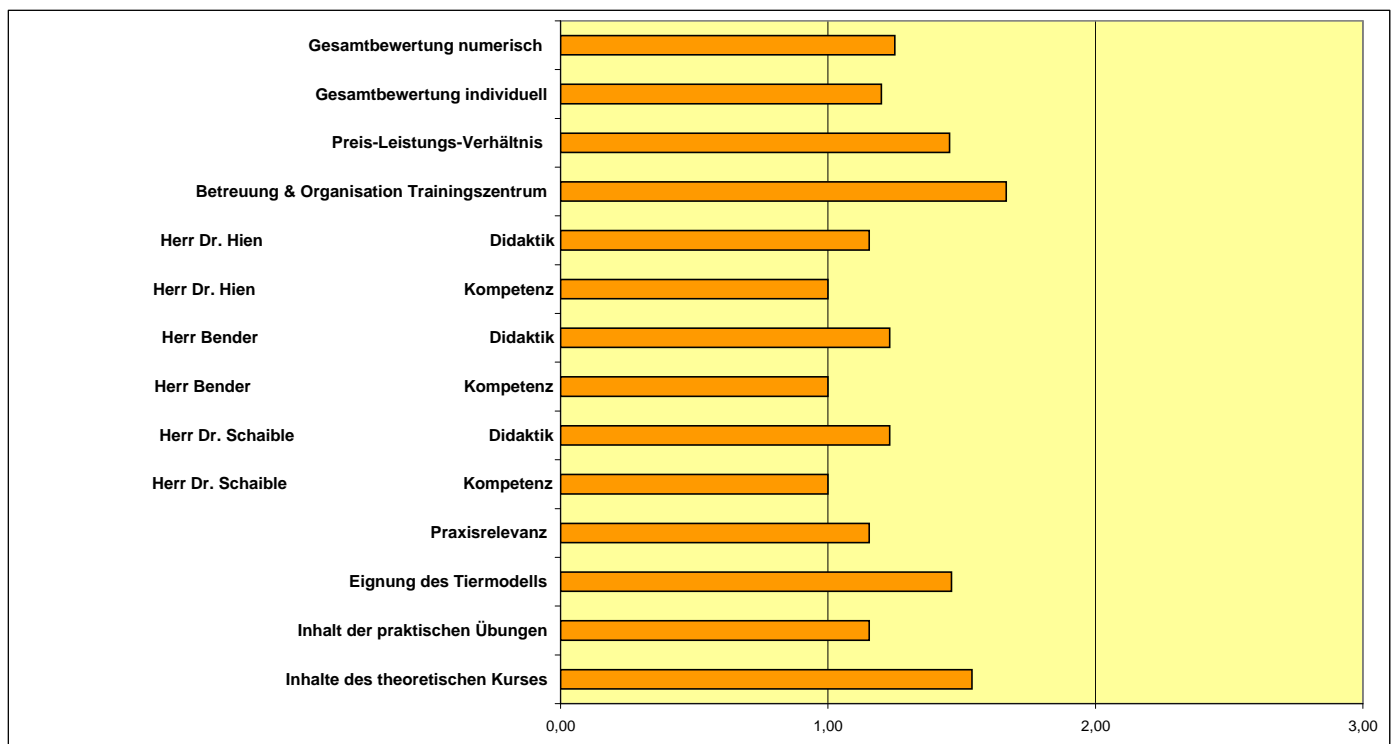

Auswertung / Evaluierung

Wie bewerten Sie:	Skala					keine Bewertung	Anzahl der Bewertungen	Durchschnittliche Bewertung
	1	2	3	4	5			
Inhalte des theoretischen Kurses	7	5	1	0	0	0	13	1,54
Inhalt der praktischen Übungen	11	2	0	0	0	0	13	1,15
Eignung des Tiermodells	7	6	0	0	0	0	13	1,46
Praxisrelevanz	11	2	0	0	0	0	13	1,15
Herr Dr. Schaible Kompetenz	13	0	0	0	0	0	13	1,00
Herr Dr. Schaible Didaktik	10	3	0	0	0	0	13	1,23
Herr Bender Kompetenz	13	0	0	0	0	0	13	1,00
Herr Bender Didaktik	10	3	0	0	0	0	13	1,23
Herr Dr. Hien Kompetenz	13	0	0	0	0	0	13	1,00
Herr Dr. Hien Didaktik	11	2	0	0	0	0	13	1,15
Betreuung & Organisation Trainingszentrum	5	6	1	0	0	3	15	1,67
Preis-Leistungs-Verhältnis	7	3	1	0	0	2	13	1,45
Gesamtbewertung individuell	8	2	0	0	0	3	13	1,20
Gesamtbewertung numerisch								1,25

Wie bewerten Sie:	Skala					keine Bewertung	Anzahl der Bewertungen	Durchschnittliche Bewertung
	1	2	3	4	5			
Hotel bbw Joachimsthal - Unterkunft	9	3	1	0	0	6	13	2,57
Hotel bbw Joachimsthal - Gastronomie	8	4	1	0	0	6	13	2,71
Gesamtbewertung numerisch								2,64